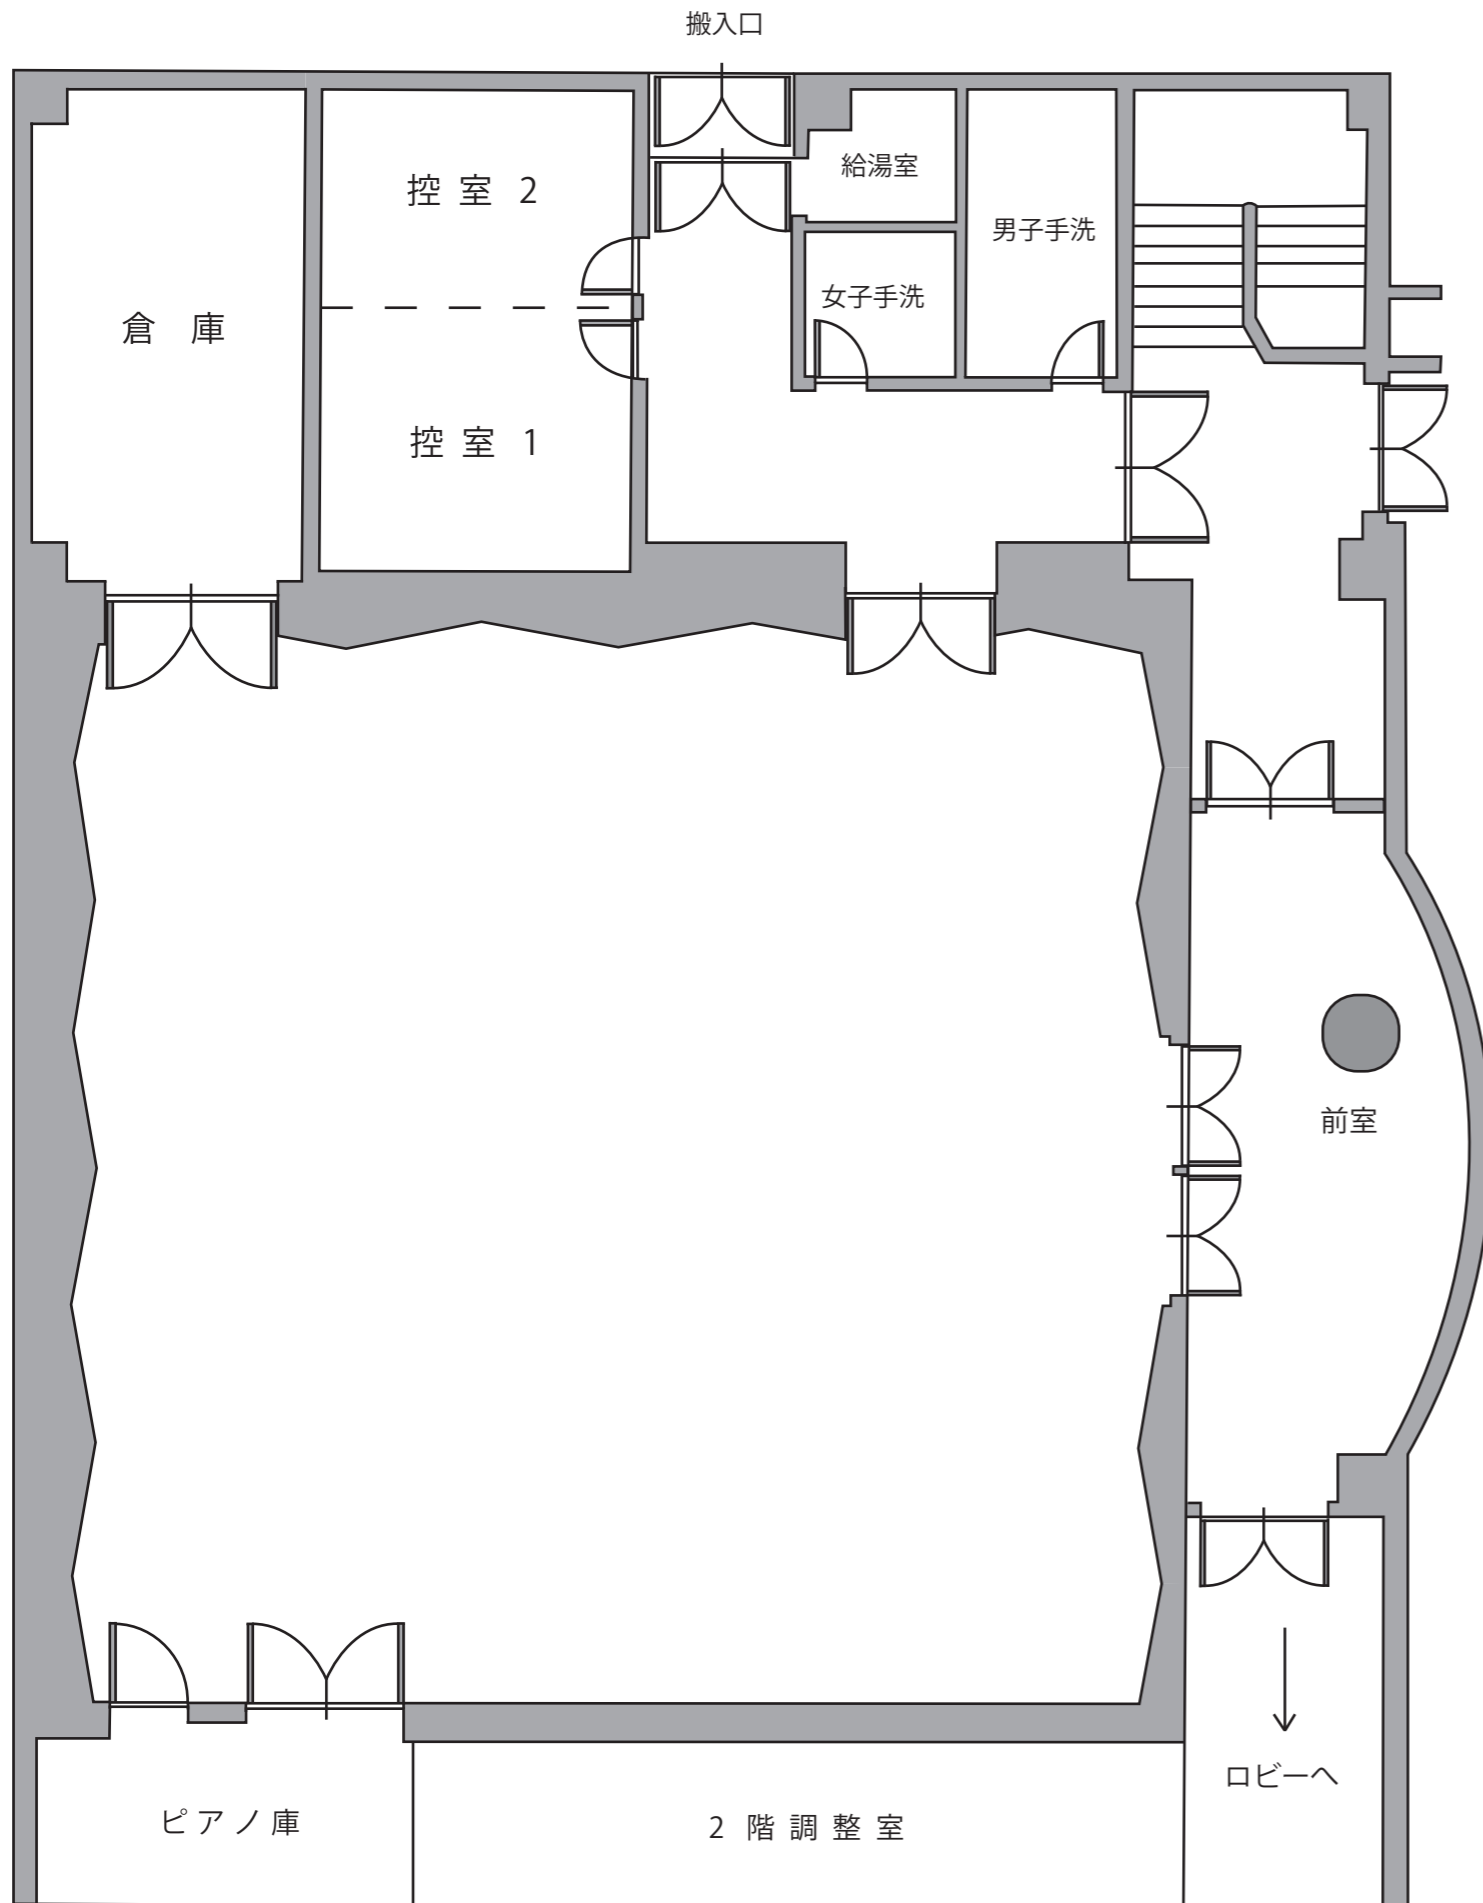

米子市文化ホール

イベントホール平面図

(205 m²) 1/100

催し物名

使用日時

令和

年

月

日

(備品リスト)

調光卓(MDT-12型)	1台	レコードプレーヤー	1台
		スピーカー	1式
音響調整卓	1台		
マイク(SM-58・SM-57)	6本	仮説ステージ	12台
ワイヤレスイヤホン	2本	会議用テーブル	48台
カセットデッキ	2台	スタッキングチェア	200脚
CDデッキ	1台	演台(花台付き)	1式