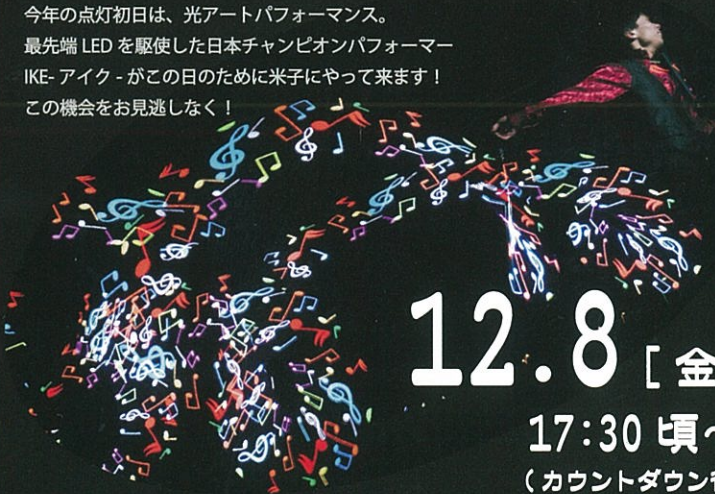

米子市公会堂市民交流事業

マチナカ MACHINAKA

クリスタル CRYSTAL

毎年恒例となった米子市公会堂のイルミネーション。米子市公会堂のイルミネーションは、米子南高等学校の生徒が企画、米子工業高等学校の生徒が制作したオブジェが多数展示されているのが特徴です。今年の新作オブジェは、「ジングルベル」です。点灯式では点灯カウントダウンのほか、地元高校生によるファッションショーやダンスなどが披露されます。光り輝く綺麗なライトアップと高校生によるエネルギー溢れるパフォーマンスをお楽しみください。

点灯式

12/8(金) 17:30 ~
米子市公会堂 前庭

- ・ファッションショー (米子南高)
- ・ビートボックス (有志)
- ・ダンス (米子東高・米子高)

点灯期間

23.12.08

24.1.21

※イルミネーション期間中は日没から22時まで点灯

〈場所〉米子市公会堂前庭

〈駐車場〉米子市公会堂のご利用 22時まで

※12/29 ~ 1/3 はご利用できません

〈お問い合わせ〉米子市公会堂 tel0859-22-3236

主催 (一財)米子市文化財団 米子南高等学校 米子工業高等学校

共催 (一社)鳥取県電業協会西部支部

米子市文化ホール市民交流事業

米子市文化ホールイルミネーション

Yonago ファンタジア

入場無料

光アートパフォーマンスショー

今年の点灯初日は、光アートパフォーマンス。
最先端LEDを駆使した日本チャンピオンパフォーマー
IKE-アイク-がこの日のために米子にやってきました！
この機会をお見逃しなく！

12.8 [金]

17:30頃~
(カウントダウン後)

場所：米子市文化ホール 多目的広場

【お問い合わせ】米子市文化ホール ☎0859-35-4171

Yonago ファンタジア 2023