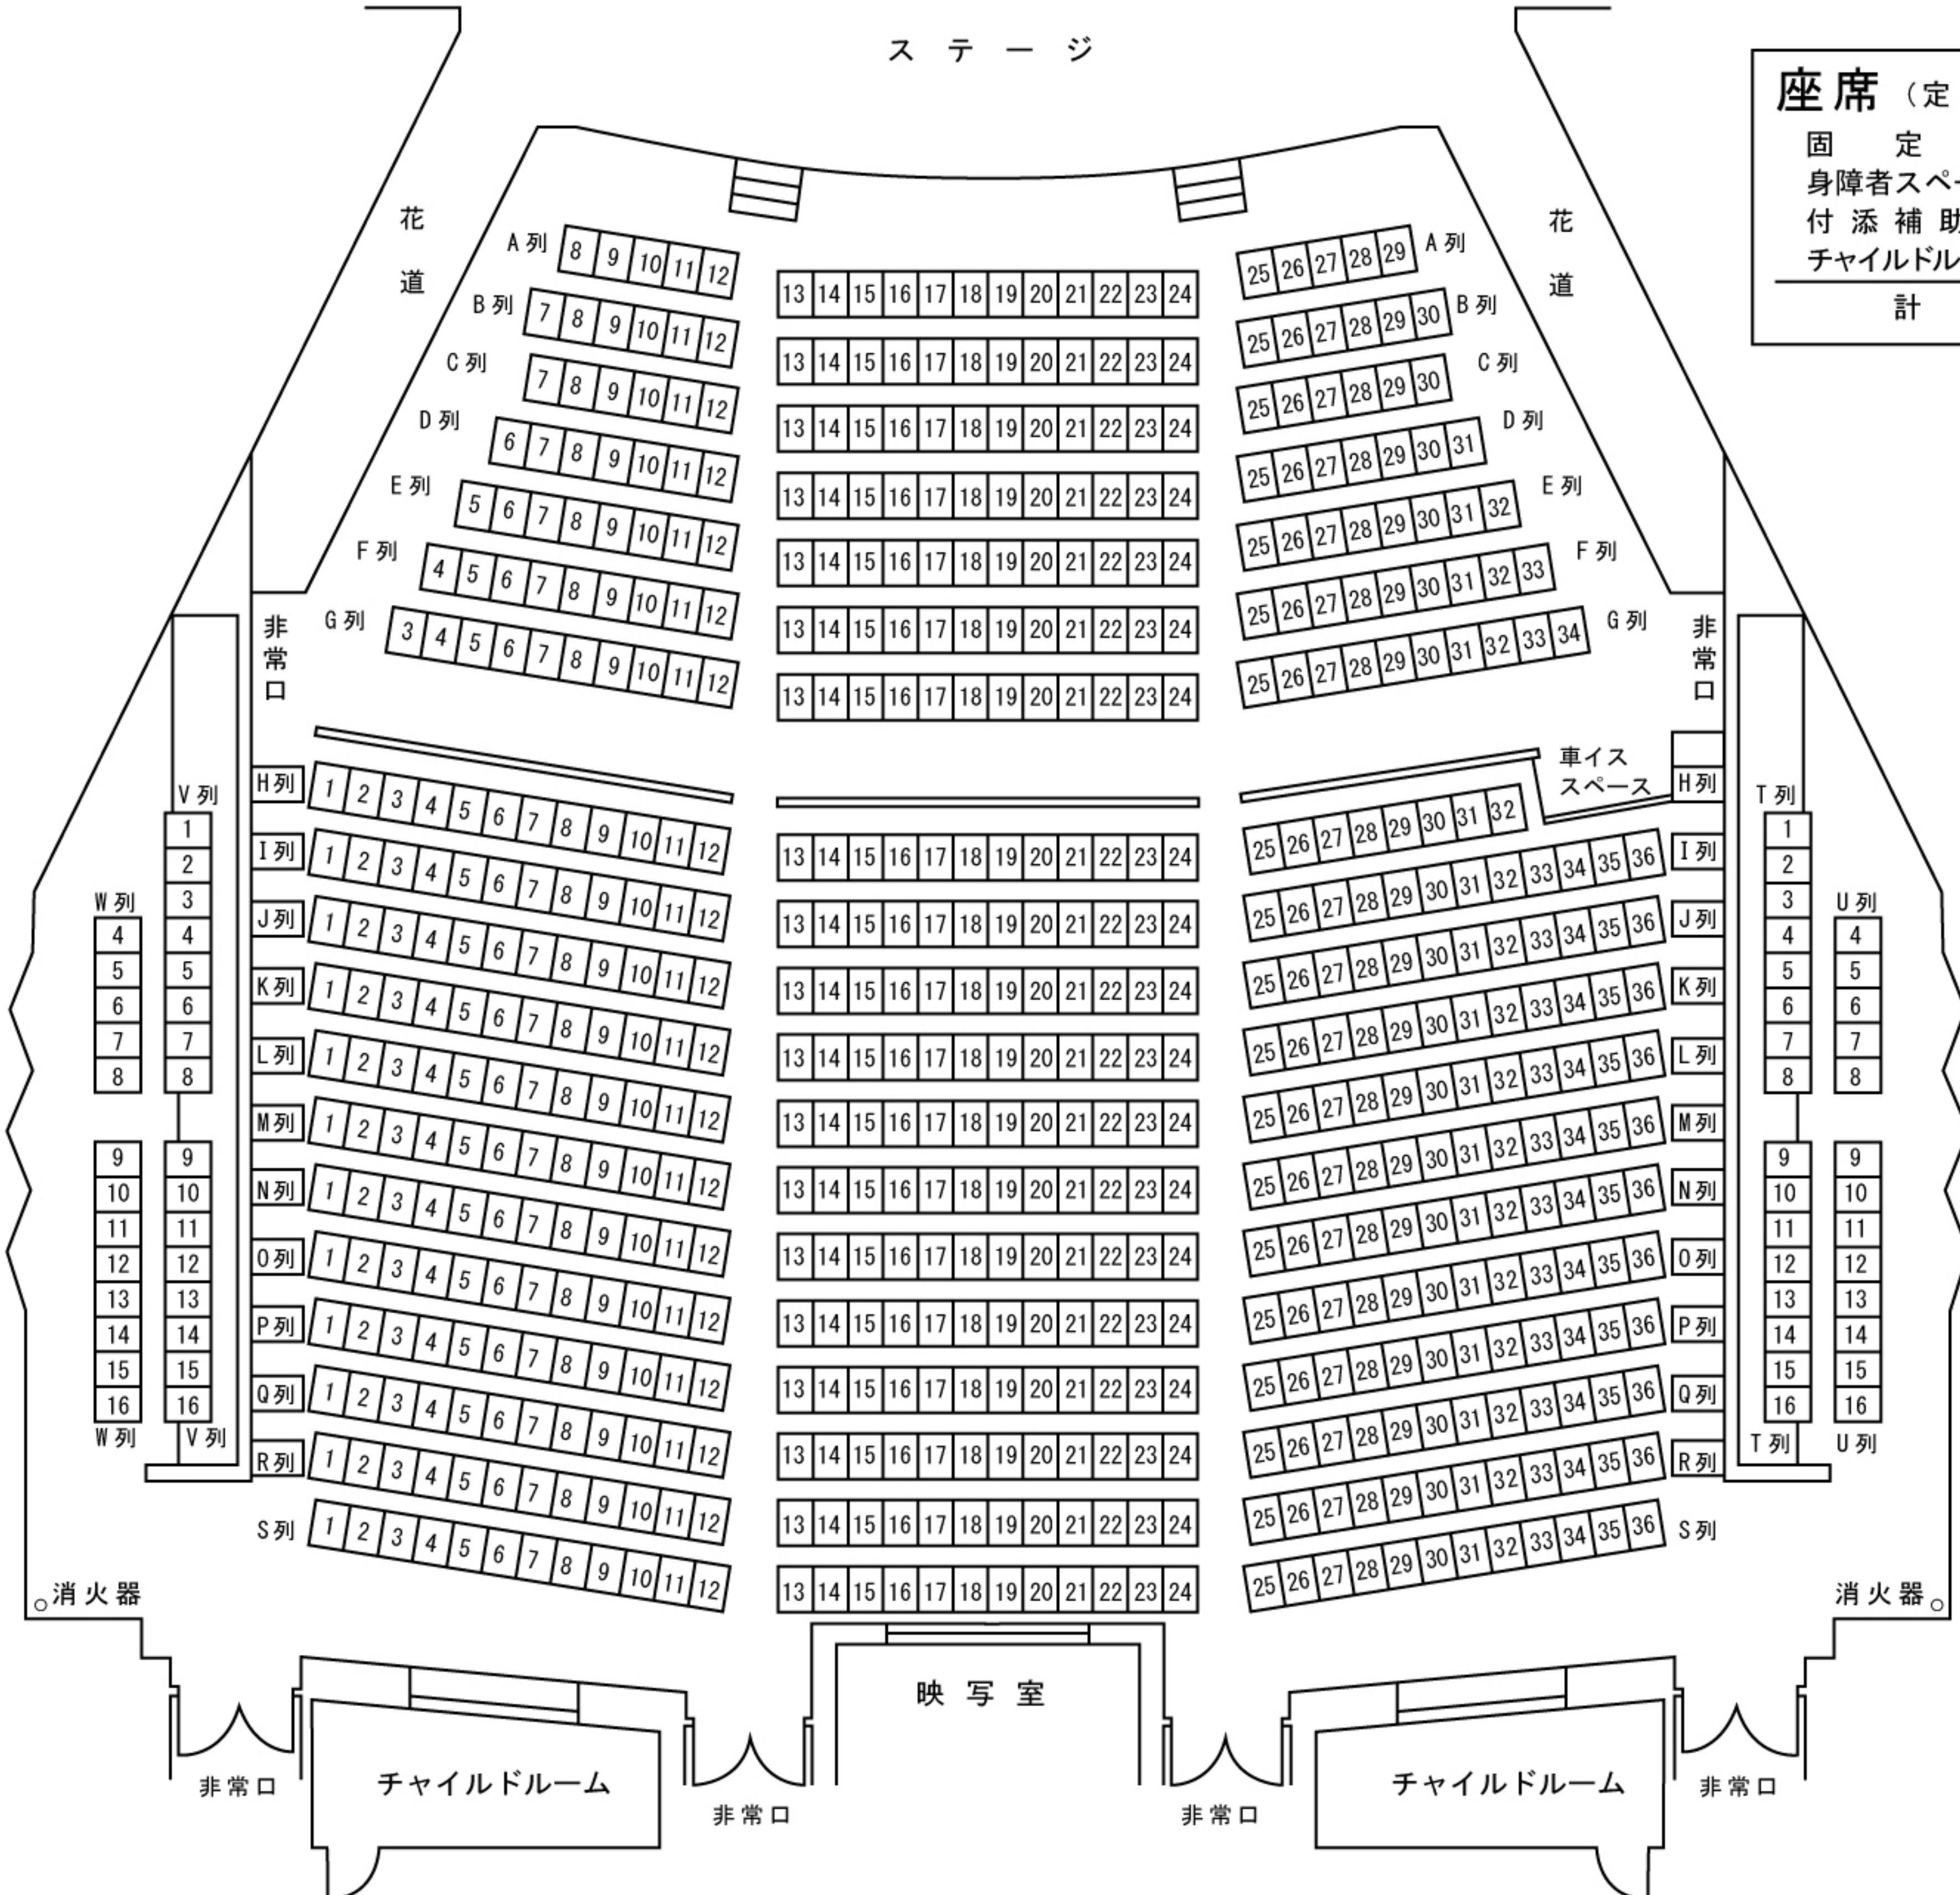

米子市文化ホール座席案内図

ステージ

座席 (定員)

固定席	672席
身障者スペース	2名
付添補助席	4名
チャイルドルーム	24名 (22 m ²)
計	702名

消火器

消火器

非常口

チャイルドルーム

非常口

映写室

非常口

チャイルドルーム

非常口