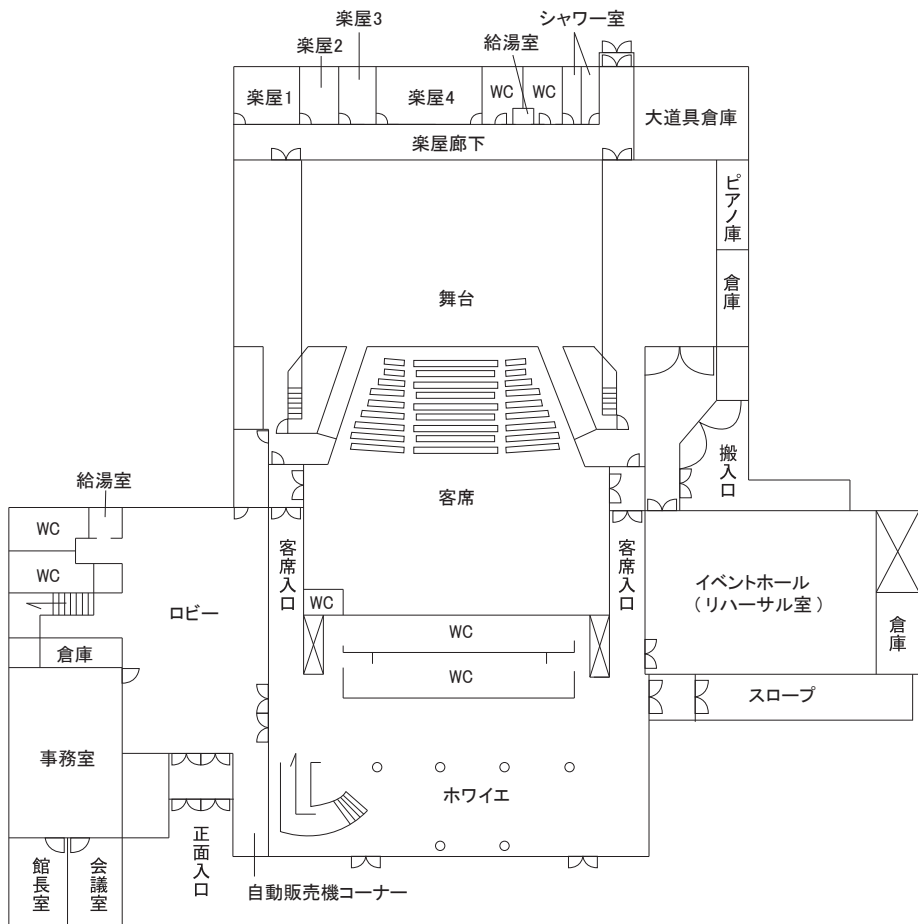

米子市淀江文化センター全館平面図 (さなめホール)

1階平面図

2階平面図