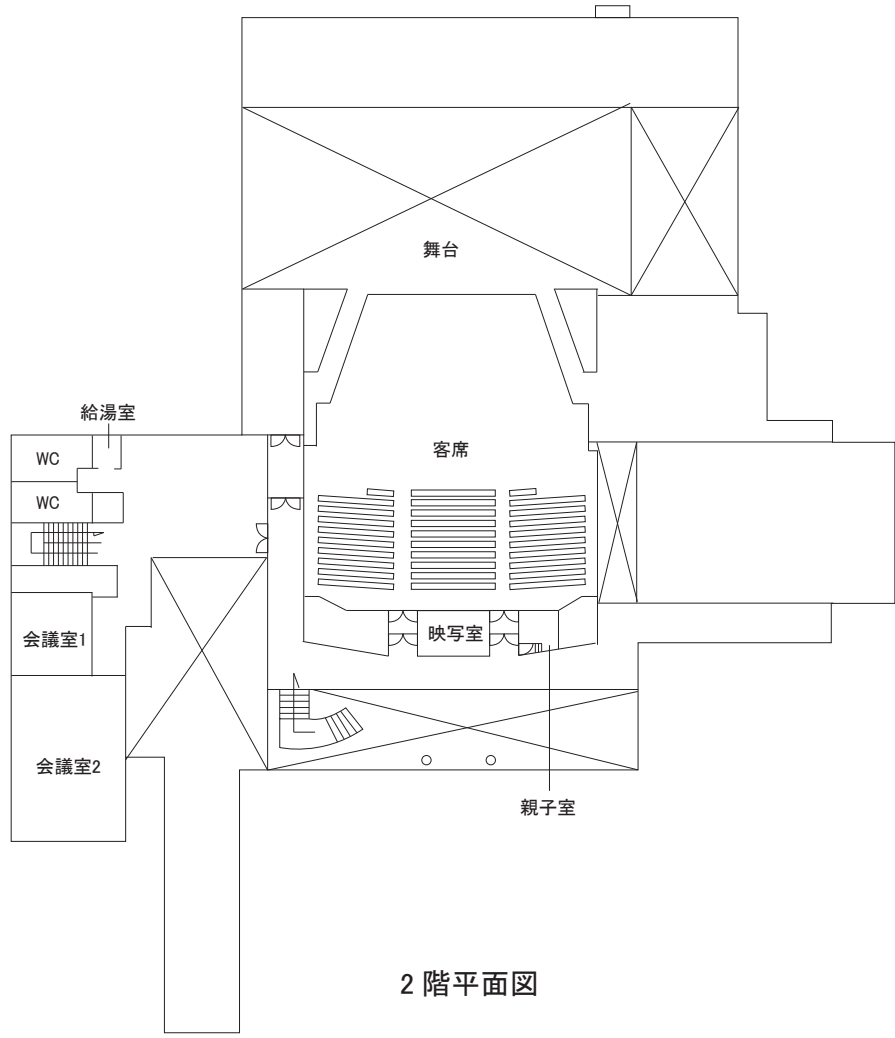

米子市淀江文化センター全館平面図 (さなめホール)

1階平面図

2階平面図