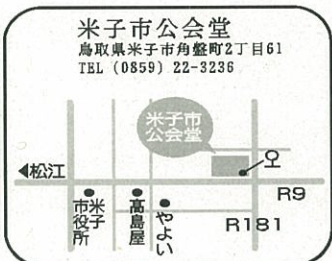

米子市公会堂 虹のひろば
春の調べに誘われて
コントラバスコンサート

3/13(金) 米子市公会堂

頑張ろう東北!
演歌!夢の競演

4/22(水) 米子市公会堂

*上記の内容は1/25時点のものです。この他にも取り扱いのチケットがございます。お問い合わせください。

発行元

米子市文化ホール・米子市公会堂・米子市淀江文化センター
〒683-0043 鳥取県米子市末広町293
TEL (0859) 35-4171 / FAX (0859) 35-4175 発行日 2015.1.26
URL <http://www.yonagobunka.net/culturehall/index.html>