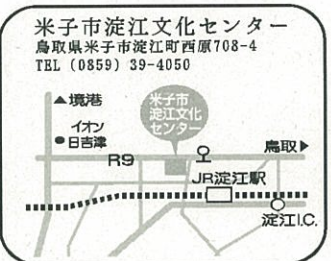

米子市公会堂 虹のひろば
春の調べに誘われて
コントラバスコンサート

3/13(金) 米子市公会堂

頑張ろう東北!
演歌!夢の競演

4/22(水) 米子市公会堂

*上記の内容は1/25時点のものです。この他にも取り扱いのチケットがございます。お問い合わせください。

発行元

米子市文化ホール・米子市公会堂・米子市淀江文化センター
〒683-0043 鳥取県米子市末広町293
TEL (0859) 35-4171 / FAX (0859) 35-4175 発行日 2015.1.26
URL <http://www.yonagobunka.net/culturehall/index.html>