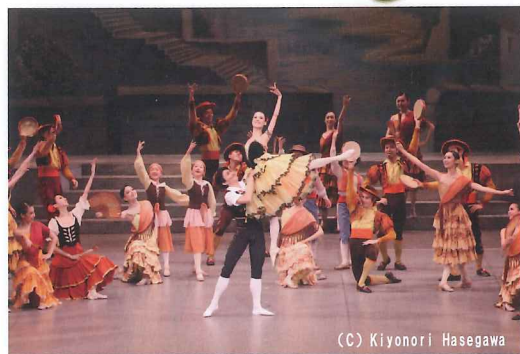

「星空コンサート」は今年で11回目を迎える家族で楽しめる夏の恒例イベントです。もともと淀江町は町内にある壺瓶山の私設天文台で1992年に新星が発見されるなど、きれいな星空を見るのには相応しい地域です。コンサート当日は星にまつわる音楽演奏や星空解説、生演奏の朗読劇、さらにコンサート後には天体観測会を行い、皆様に音楽と星空のすてきな世界へご招待いたします。

第1部 / ミニクラシックコンサート

コンサートのスタートはチェロ（須々木竜紀）・ピアノ（渡邊芳恵）合唱（合唱団優喜）によるミニコンサートからスタートします。「月の光」など星や月にまつわる曲も演奏しますので、空を思い浮かべながら聴いてみるのもおすすめです。ゆったりとした雰囲気の中、子どもから大人まで心地よい音楽に包まれます。来場者のみなさんといっしょに合唱を楽しむコーナーも予定しています。

第2部 / 星空解説

今年のテーマは「宮沢賢治の見た星空」です。日頃、米子市児童文化センターでプラネタリウムの担当をしている解説員（森山慶一）が、第3部の物語に出てくる星などについて、みなさんへ分かりやすく解説いたします。宮沢賢治が描いた物語に出てくる星が、現代では私たちの目にはどんな風に見えるのかいっしょに学んでみましょう。

第3部 / 音の絵本「～双子の星Ⅱ～」

（作：宮沢賢治 曲：新倉健）

昨年大好評を得た物語の後編をお送りいたします。今年も宮沢賢治の名作朗読（増谷京子）に鳥取大学名誉教授の新倉健氏書き下ろした曲をチェロ・ピアノ・合唱の生演奏でお届けします。物語の世界が膨らむこと間違いなしの必聴の内容です。

終演後は屋外で天体観測

コンサートを楽しんだ後は空を眺めて夏の星を観察してみましょう。当日は米子市内で活動しているよなご星の会にご協力頂き、大勢でも楽しめるように準備してみなさんをお待ちしています。第2部の星空解説の中に出てくる星や宮沢賢治が見ていた星を見つけることが出来るでしょうか。（雨天・曇天の場合中止）

このコンサートは全編「星」をテーマにした「星のフルコース」とも言えるコンサートです。ここ星取県ならではの私たちに身近な「星」をいろんな音や視覚で味わって頂きたいイベントです。

- ◆当日、ハワイエにて『星取県で楽しめる星空写真展』同時開催
- ◆ご来場の方に星空を楽しめるスポットがわかる「星空マップ」プレゼント。

星空コンサート

7月20日（土）
開演 / 午後7時
米子市淀江文化センター

(C) 横村さとる

(C) Kiyonori Hasegawa

東京バレエ団

55年の長い歴史と伝統を持つバレエ団。クラシックの主要作品から現代作品まで幅広いレパートリーを持ち、国内外で毎年、多くの公演を行っている。