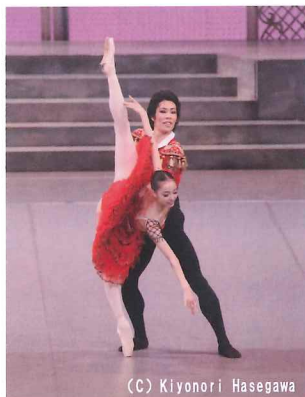

終演後は屋外で天体観測

コンサートを楽しんだ後は空を眺めて夏の星を観察してみましょう。当日は米子市内で活動しているよなご星の会にご協力頂き、大勢でも楽しめるように準備してみなさんをお待ちしています。第2部の星空解説の中に出てくる星や宮沢賢治が見ていた星を見つけることが出来るでしょうか。（雨天・曇天の場合中止）

このコンサートは全編「星」をテーマにした「星のフルコース」とも言えるコンサートです。ここ星取県ならではの私たちに身近な「星」をいろんな音や視覚で味わって頂きたいイベントです。

- ◆当日、ハワイエにて『星取県で楽しめる星空写真展』同時開催
- ◆ご来場の方に星空を楽しめるスポットがわかる「星空マップ」プレゼント。

星空コンサート

7月20日（土）
開演 / 午後7時
米子市淀江文化センター

(C) 横村さとる

(C) Kiyonori Hasegawa

東京バレエ団

55年の長い歴史と伝統を持つバレエ団。クラシックの主要作品から現代作品まで幅広いレパートリーを持ち、国内外で毎年、多くの公演を行っている。

主催 / (公財) 鳥取県文化振興財団 (一財) 米子市文化財団
【特別協賛】日本海テレビ 【特別後援】新日本海新聞社

8月10日（土）開演 / 午後1時半 米子市公会堂大ホール

ご家族そろって、ワクワクする「夢」のバレエをお楽しみあれ！

スペインを舞台にくりひろげられる愛と冒険の物語。子どもたちが楽しめるように、たくさんの見せ場とお話付きで、初めてのバレエ鑑賞にピッタリの舞台です。

(C) Kiyonori Hasegawa

あらすじ

自分を騎士だと思い込んだドン・キホーテは、ある日、宿屋の娘キトリを見てあこがれの姫ドゥルシネアだと信じ込む。床屋のバジルと結婚したいキトリだけど、父のロレンツォは大反対。キトリを町の貴族ガマーシュと、なんとかくつけようとするもののドン・キホーテが人々を巻き込んで大騒ぎ！二人の恋は実を結ぶのか？

◆キトリ 主人公。宿屋の娘。明るくてちょっと勝気な女の子。

◆バジル 主人公。キトリの恋人。貧しい床屋だがハンサムで町の人気者。