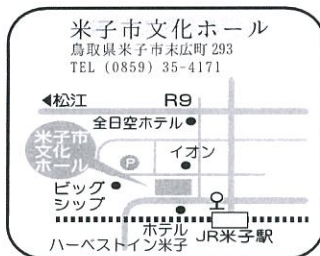

取り扱っているチケット

ミンクス室内オーケストラコンサート 文 公 淀
5/8(日) 米子市公会堂

みんな☆しあわせクラシック 文 公 淀
5/22(日) 米子市文化ホール

平成28年度 米子市美術館 特別共催展
「生誕100年 ターシャ・チューダー展」 文 公 淀
4/29(金・祝)～5/29(日) 米子市美術館

ファミリーコンサート～音楽のおもちゃ箱～ 文 公 淀
5/22(日) 米子市淀江文化センター

JAZZ Cool Duo 額額歩美×松本茜 文 公 淀
5/25(水) 米子市公会堂

第58回 米子市音楽祭
～聴いてくれてありがとうございます～ 文 公 淀
6/12(日), 6/18(土), 6/19(日), 6/25(土), 6/26(日), 7/3(日)
米子市文化ホール・米子市公会堂・淀江文化センター

*上記の内容は4/10時点のものです。この他にも取り扱いのチケットがございます。お問い合わせください。

表紙デザイン：鳥取県立米子高等学校 工芸・デザイン系列

米子市文化ホール・米子市公会堂・米子市淀江文化センター
〒683-0043 鳥取県米子市末広町 293
TEL (0859) 35-4171 / FAX (0859) 35-4175 発行日 2016.4.25
URL <http://www.yonagobunka.net/culturehall/index.html>