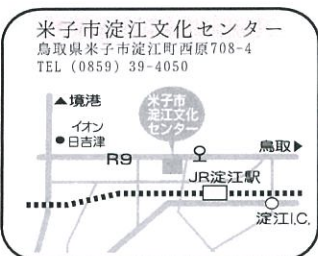

JAZZ Cool Duo 額額歩美×松本茜 文 公 淀
5/25(水) 米子市公会堂

第58回 米子市音楽祭
～聴いてくれてありがとうございます～ 文 公 淀
6/12(日), 6/18(土), 6/19(日), 6/25(土), 6/26(日), 7/3(日)
米子市文化ホール・米子市公会堂・淀江文化センター

*上記の内容は4/10時点のものです。この他にも取り扱いのチケットがございます。お問い合わせください。