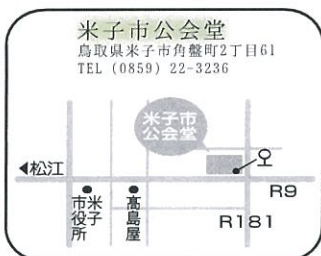

取り扱っているチケット

ミンクス室内オーケストラコンサート 文 公 淀
5/8(日) 米子市公会堂

みんな☆しあわせクラシック 文 公 淀
5/22(日) 米子市文化ホール

平成28年度 米子市美術館 特別共催展
「生誕100年 ターシャ・チューダー展」 文 公 淀
4/29(金・祝)～5/29(日) 米子市美術館

ファミリーコンサート～音楽のおもちゃ箱～ 文 公 淀
5/22(日) 米子市淀江文化センター

JAZZ Cool Duo 額額歩美×松本茜 文 公 淀
5/25(水) 米子市公会堂

第58回 米子市音楽祭
～聴いてくれてありがとうございます～ 文 公 淀
6/12(日), 6/18(土), 6/19(日), 6/25(土), 6/26(日), 7/3(日)
米子市文化ホール・米子市公会堂・淀江文化センター

*上記の内容は4/10時点のものです。この他にも取り扱いのチケットがございます。お問い合わせください。