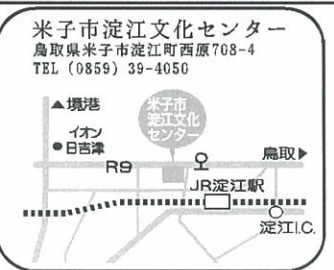

Table with columns: 開催日 (Date), 催し名 (Event Name), 会場・時間 (Venue/Time), 主催・お問合せ等 (Organizer/Contact Info). Contains 20 event listings.

取り扱い中 チケット
ダンス・フェス1 Ver.7
2/13(土)・14(日) 米子市公会堂
鳥の劇場 鳥取県内巡回公演
白雪姫〜グリム童話「白雪姫」より ※1/26(火)発売開始
2/27(土)・28(日) 淀江文化センター
山本耕平 2ndアルバムリリース記念公演
「Non tamo più〜君なんかもう〜」
3/4(金) 米子市公会堂

平成27年度米子市美術館 特別企画展
《喜怒哀楽の図》帰郷記念 戸田海笛展
2/14(日)〜3/13(日) 米子市美術館
人形浄瑠璃 文楽
2/27(土) 米子市公会堂
新米子市誕生10周年記念
宝くじおしゃべり音楽館
思い出のスクリーンミュージック
3/20(日) 米子市公会堂

*上記の内容は1/15時点のものです。この他にも取り扱いのチケットがございます。お問い合わせください。

Feel
友の会 会員募集中!

Feel 友の会では会員を募集中です!
年会費1,000円で様々な特典がございます。
特典1 イベント案内紙「Feel」を毎月お届け!
特典2 自主事業チケットを会員価格で!
特典3 市内レストランの割引! ...などなど
この他にもたくさんの特典がございます!
当財団のイベントチラシなども毎月Feelとともに送付致します。
見逃さないイベント情報をこの機会に是非!
詳しくは各ホール窓口にてお問合せ下さい!

発行元
一般財団法人 米子市文化財団
YONAGO CULTURAL FOUNDATION
表紙デザイン: 鳥取県立米子高等学校 工芸・デザイン系列
米子市文化ホール・米子市公会堂・米子市淀江文化センター
〒683-0043 鳥取県米子市末広町293
TEL (0859) 35-4171 / FAX (0859) 35-4175 発行日 2016.1.26
URL http://www.yonagobunka.net/culturehall/index.html