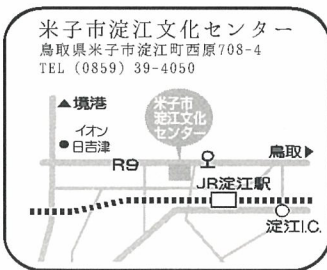

アンサンブル・ヴァンヴェール
第6回コンサート
1/17(日) 米子コンベンションセンター

第27回新春チャリティー
米子 紅・白対抗歌合戦
1/17(日) 米子コンベンションセンター

BLACK BOTTOM BRASS BAND LIVE!
1/17(日) 安来節演芸館

ダンス・フェス1 Ver.7
2/13(土)・14(日) 米子市公会堂

米子管弦楽団 第28回定期演奏会
2/21(日) 米子市公会堂

人形浄瑠璃 文楽
2/27(土) 米子市公会堂

*上記の内容は12/15時点のものです。この他にも取り扱いのチケットがございます。お問い合わせください。

Feel

友の会 会員募集中!

Feel 友の会では会員を募集中です!
年会費1,000円~で様々な特典がございます。

特典1 イベント案内紙「Feel」を毎月お届け!
特典2 自主事業チケットを会員価格で!
特典3 市内レストランの割引! ...などなど

この他にもたくさんの特典がございます!
当財団のイベントチラシなども毎月 Feel とともに送付致します。
見逃せないイベント情報をこの機会に是非!
詳しくは各ホール窓口にてお問合せ下さい!

発行元

一般財団法人 米子市文化財団
YONAGO CULTURAL FOUNDATION

表紙デザイン: 鳥取県立米子高等学校 工芸・デザイン系列
米子市文化ホール・米子市公会堂・米子市淀江文化センター
〒683-0043 鳥取県米子市末広町 293
TEL (0859) 35-4171 / FAX (0859) 35-4175 発行日 2015.12.26
URL <http://www.yonagobunka.net/culturehall/index.html>